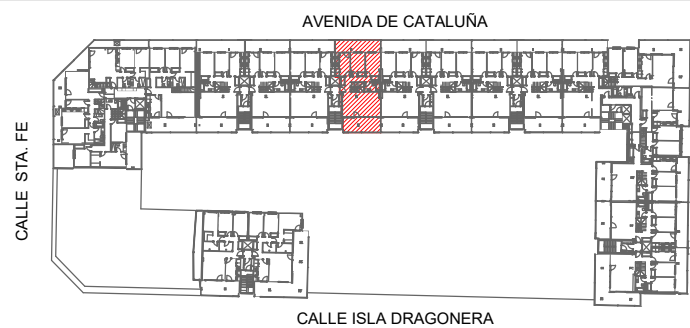

SUPERFICIE ÚTIL CERRADA

VESTÍBULO	8,65 m ²
COCINA	10,30 m ²
SALÓN	28,20 m ²
DISTRIBUIDOR 1	2,75 m ²
DISTRIBUIDOR 2	3,45 m ²
BAÑO 1	4,05 m ²
BAÑO 2	4,40 m ²
DORMITORIO 1	21,05 m ²
DORMITORIO 2	11,10 m ²
DORMITORIO 3	10,05 m ²

TOTAL (A) 104,00 m²

SUPERFICIE ÚTIL TERRAZAS

TERRAZA CUBIERTA 1	16,00 m ²
TERRAZA CUBIERTA 2	15,35 m ²

TOTAL (B) 31,35 m²

SOLARIUM 1	46,00 m ²
SOLARIUM 2	32,95 m ²

TOTAL (C) 78,95 m²

SUPERFICIE ÚTIL TOTAL

TOTAL (A+B)	135,35 m ²
TOTAL CON SOLARIUM (A+B+C)	214,30 m ²

E05 7ºA

SUPERFICIE ÚTIL CERRADA

VESTÍBULO	8,65 m ²
COCINA	10,30 m ²
SALÓN	28,20 m ²
DISTRIBUIDOR 1	2,75 m ²
DISTRIBUIDOR 2	3,45 m ²
BAÑO 1	4,05 m ²
BAÑO 2	4,40 m ²
DORMITORIO 1	21,05 m ²
DORMITORIO 2	11,10 m ²
DORMITORIO 3	10,05 m ²