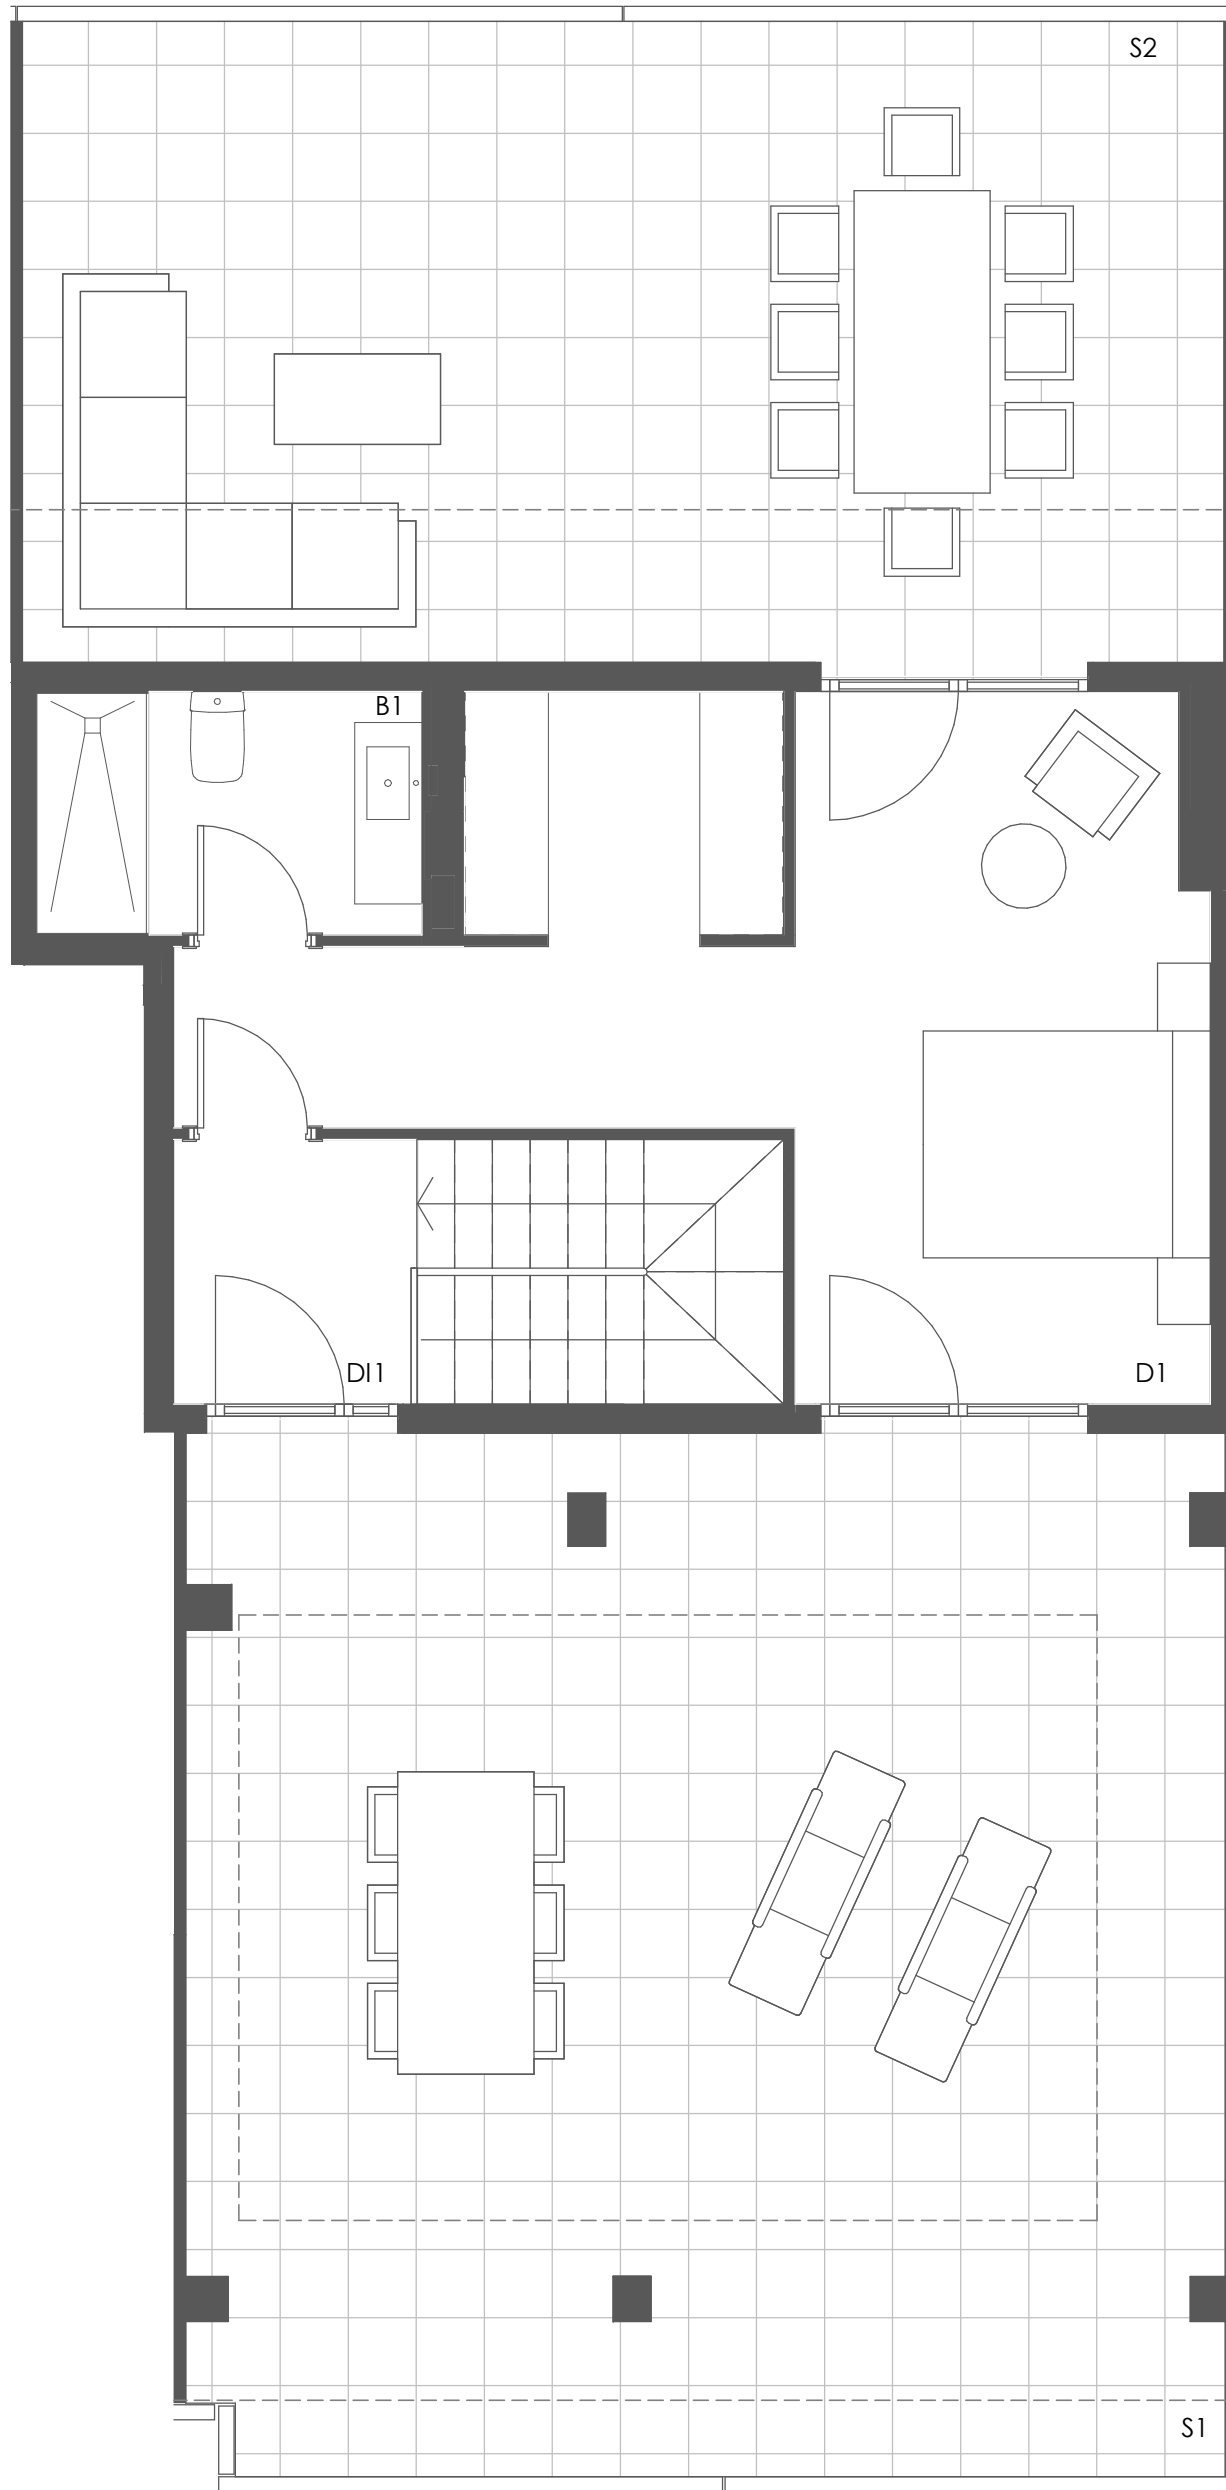

SUPERFICIE ÚTIL CERRADA

VESTÍBULO	8,65 m ²
COCINA	10,30 m ²
SALÓN	28,20 m ²
DISTRIBUIDOR 1	2,75 m ²
DISTRIBUIDOR 2	3,45 m ²
BAÑO 1	4,05 m ²
BAÑO 2	4,40 m ²
DORMITORIO 1	21,05 m ²
DORMITORIO 2	11,10 m ²
DORMITORIO 3	10,05 m ²

TOTAL (A) 104,00 m²

SUPERFICIE ÚTIL TERRAZAS

TERRAZA CUBIERTA 1	16,00 m ²
TERRAZA CUBIERTA 2	15,35 m ²

TOTAL (B) 31,35 m²

SOLARIUM 1	46,00 m ²
SOLARIUM 2	32,95 m ²

TOTAL (C) 78,95 m²

SUPERFICIE ÚTIL TOTAL

TOTAL (A+B)	135,35 m ²
TOTAL CON SOLARIUM (A+B+C)	214,30 m ²

E05 7ºA

SUPERFICIE ÚTIL CERRADA

VESTÍBULO	8,65 m ²
COCINA	10,30 m ²
SALÓN	28,20 m ²
DISTRIBUIDOR 1	2,75 m ²
DISTRIBUIDOR 2	3,45 m ²
BAÑO 1	4,05 m ²
BAÑO 2	4,40 m ²
DORMITORIO 1	21,05 m ²
DORMITORIO 2	11,10 m ²
DORMITORIO 3	10,05 m ²