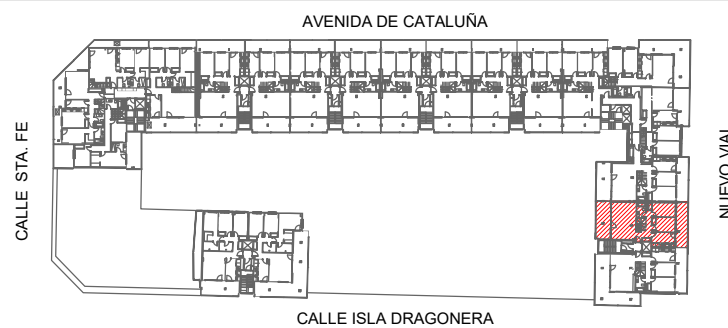

SUPERFICIE ÚTIL CERRADA

VESTÍBULO	8,65 m ²
COCINA	10,30 m ²
SALÓN	28,20 m ²
DISTRIBUIDOR 1	2,75 m ²
DISTRIBUIDOR 2	3,50 m ²
BAÑO 1	4,10 m ²
BAÑO 2	4,35 m ²
DORMITORIO 1	20,95 m ²
DORMITORIO 2	11,25 m ²
DORMITORIO 3	10,05 m ²

TOTAL (A) 104,10 m²

SUPERFICIE ÚTIL TERRAZAS

TERRAZA CUBIERTA 1	16,25 m ²
TERRAZA CUBIERTA 2	15,05 m ²

TOTAL (B) 31,30 m²

SOLARIUM 1	45,45 m ²
SOLARIUM 2	32,55 m ²

TOTAL (C) 78,00 m²

SUPERFICIE ÚTIL TOTAL

TOTAL (A+B)	135,40 m ²
TOTAL CON SOLARIUM (A+B+C)	213,40 m ²

E01 7ºB

SUPERFICIE ÚTIL CERRADA

VESTÍBULO	8,65 m ²
COCINA	10,30 m ²
SALÓN	28,20 m ²
DISTRIBUIDOR 1	2,75 m ²
DISTRIBUIDOR 2	3,50 m ²
BAÑO 1	4,10 m ²
BAÑO 2	4,35 m ²
DORMITORIO 1	20,95 m ²
DORMITORIO 2	11,25 m ²
DORMITORIO 3	10,05 m ²