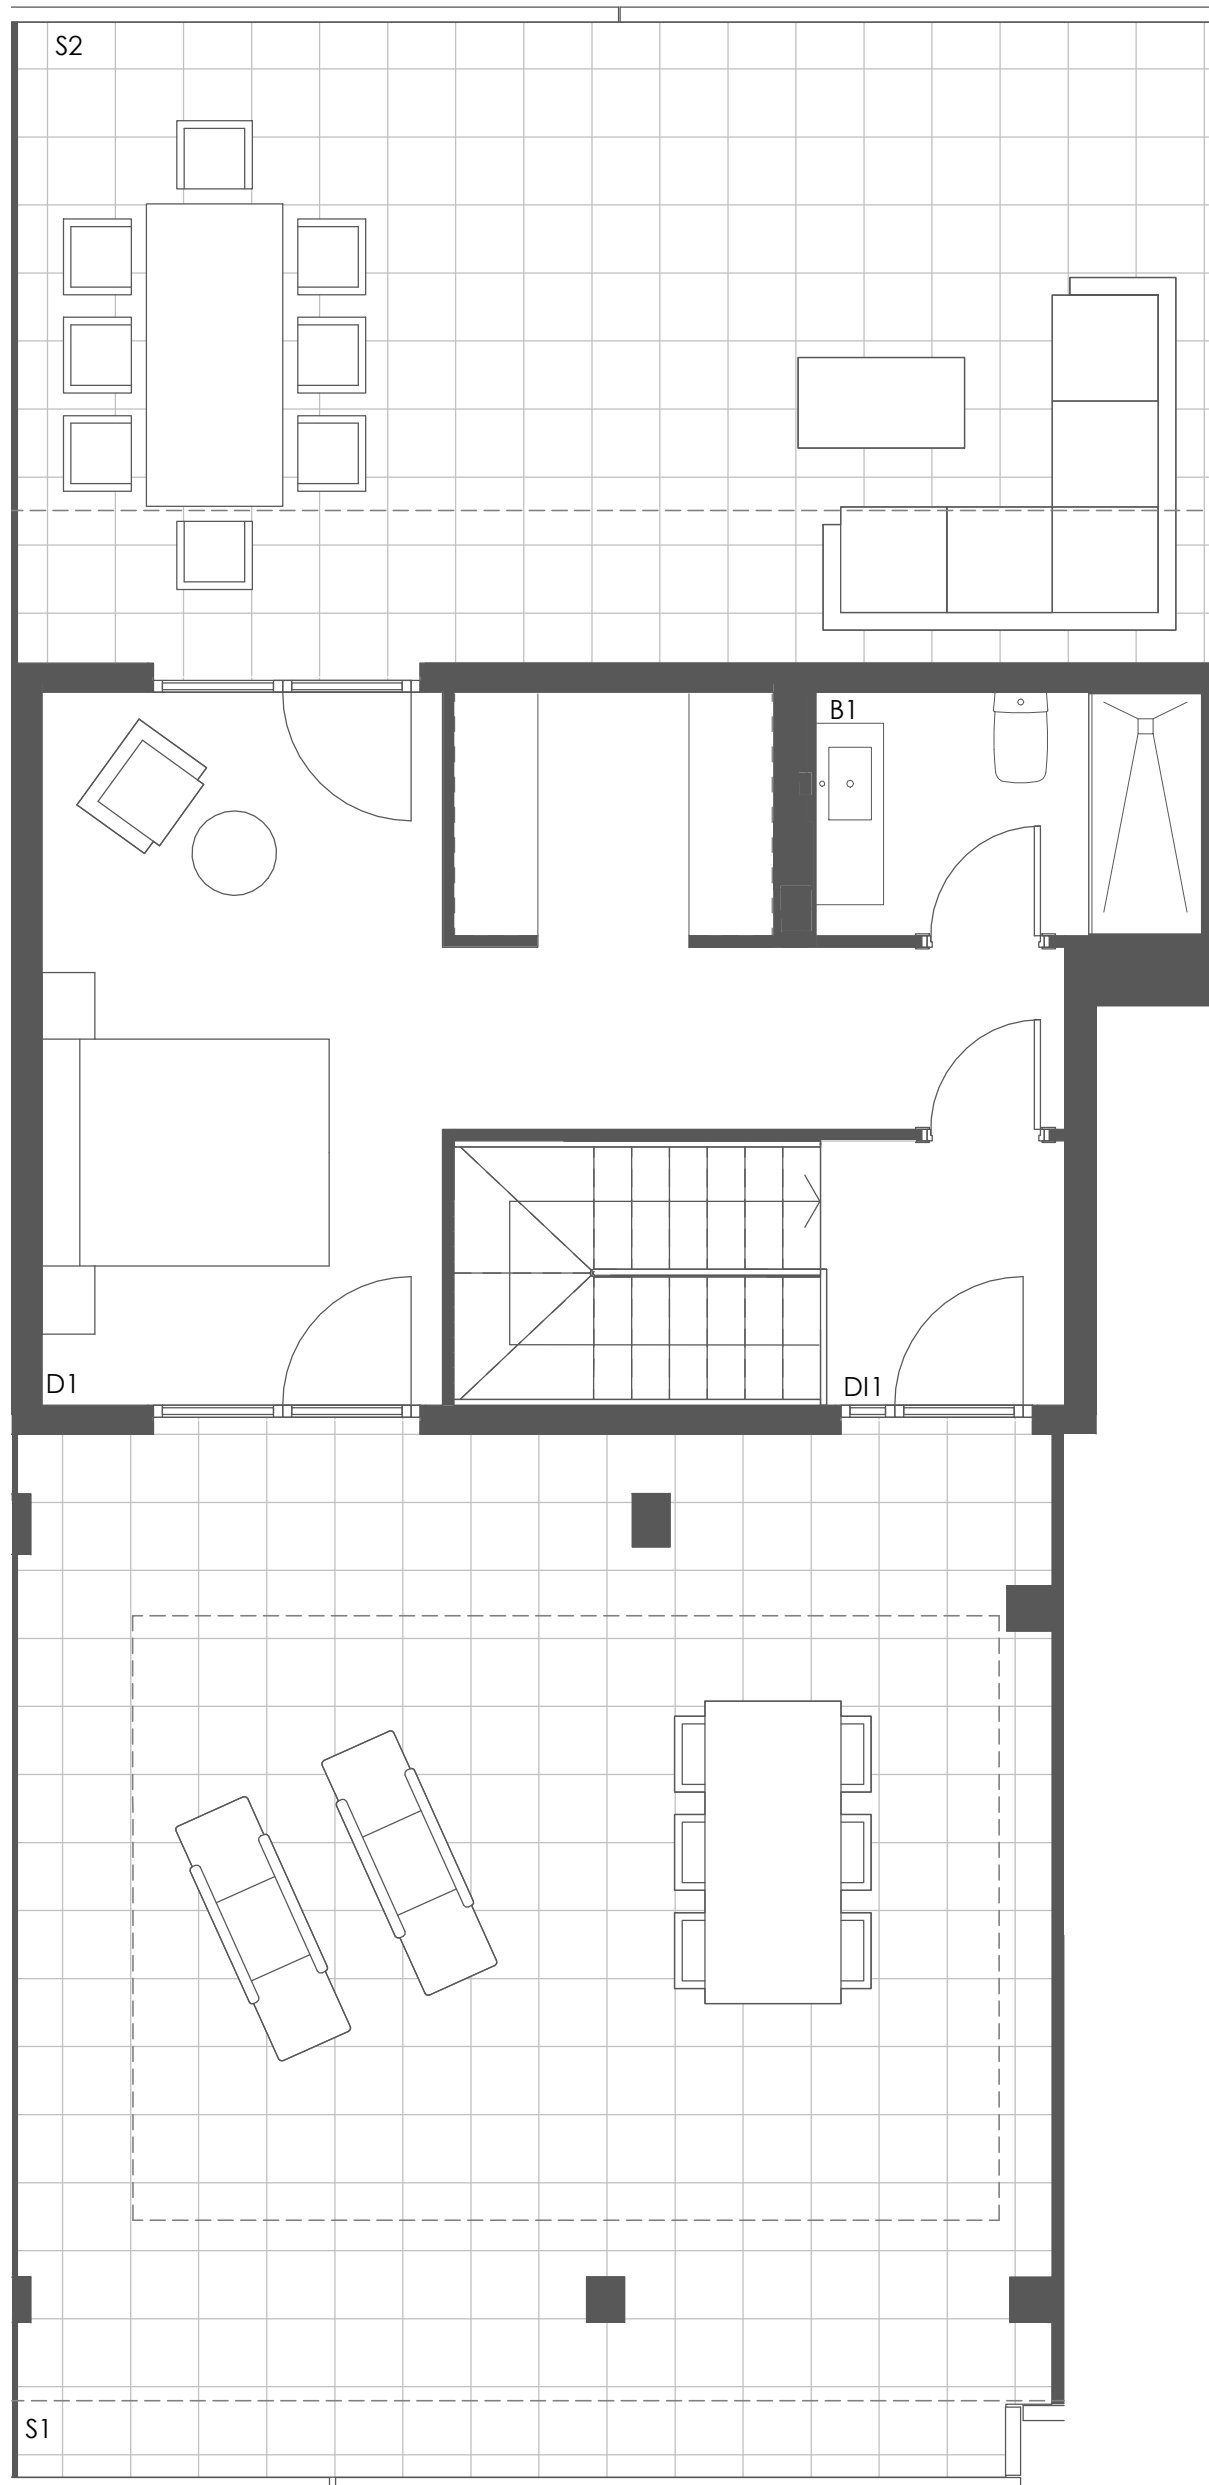

SUPERFICIE ÚTIL CERRADA

VESTÍBULO	8,65 m ²
COCINA	10,30 m ²
SALÓN	28,20 m ²
DISTRIBUIDOR 1	2,75 m ²
DISTRIBUIDOR 2	3,50 m ²
BAÑO 1	4,10 m ²
BAÑO 2	4,35 m ²
DORMITORIO 1	20,95 m ²
DORMITORIO 2	11,25 m ²
DORMITORIO 3	10,05 m ²

TOTAL (A) 104,10 m²

SUPERFICIE ÚTIL TERRAZAS

TERRAZA CUBIERTA 1	16,25 m ²
TERRAZA CUBIERTA 2	15,05 m ²

TOTAL (B) 31,30 m²

SOLARIUM 1	45,45 m ²
SOLARIUM 2	32,55 m ²

TOTAL (C) 78,00 m²

SUPERFICIE ÚTIL TOTAL

TOTAL (A+B)	135,40 m ²
TOTAL CON SOLARIUM (A+B+C)	213,40 m ²

E01 7ºB

SUPERFICIE ÚTIL CERRADA

VESTÍBULO	8,65 m ²
COCINA	10,30 m ²
SALÓN	28,20 m ²
DISTRIBUIDOR 1	2,75 m ²
DISTRIBUIDOR 2	3,50 m ²
BAÑO 1	4,10 m ²
BAÑO 2	4,35 m ²
DORMITORIO 1	20,95 m ²
DORMITORIO 2	11,25 m ²
DORMITORIO 3	10,05 m ²

TOTAL (A) 104,10 m²

SUPERFICIE ÚTIL TERRAZAS

TERRAZA CUBIERTA 1	16,25 m ²
TERRAZA CUBIERTA 2	15,05 m ²
TOTAL (B)	31,30 m²
SOLARIUM 1	45,45 m ²
SOLARIUM 2	32,55 m ²

TOTAL (C) 78,00 m²

SUPERFICIE ÚTIL TOTAL